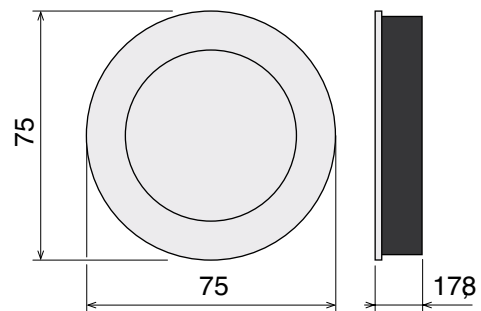

I-4501 / I-4502

Griffe

Knöpfe

Stoßgriffe und Türstopper

Schiebetürgriffe

Edelstahlschilder

Edelstahl matt

I-4501

Artikelnummern:	VPE
4501.75.65	10

Edelstahl matt

I-4502

Artikelnummern:	VPE
4502.75.65	10