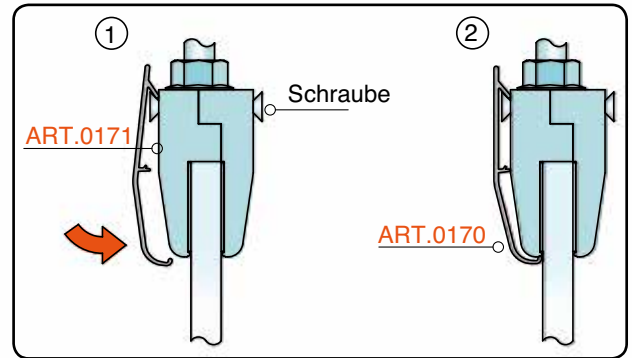

LAUFSCHIENEN UND PROFILE

0185		obere Laufschiene zum Anschrauben
0170		Abdeckprofil zum Aufclippen
0189		verstellbarer Befestigungswinkel

Artikelnummer Bausatz:

VPE: 1 Stück

Bausatz

bestehend aus:
2 x oberer Laufwagen (S.0188V)
2 x obere Fangstopper (S.0187)
2 x Glaszangen (S.0171)
4 x Endkappen für Glaszangen (S.0173)
1 x Bodenführung (S.0172)

S.0100GL.80-120

Artikelnummern Führungsprofile:

VPE: 1 Stück

Obere Laufschiene z. Anschrauben - 2000 mm S.0185.200
Obere Laufschiene z. Anschrauben - 3000 mm S.0185.300
Obere Laufschiene z. Anschrauben - 6000 mm S.0185.600

Abdeckprofil für Glaszangen - 2000 mm S.0170.200

Verstellbarer Befestigungswinkel zum Anschrauben S.0189

SERIE 100 - GLAS - 80 KG - LANGE ABDECKUNG - WANDMONTAGE

H = X-69,5

STANDARD MONTAGESITUATION

SERIE 100 - GLAS - 80 KG - LANGE ABDECKUNG - DECKENMONTAGE