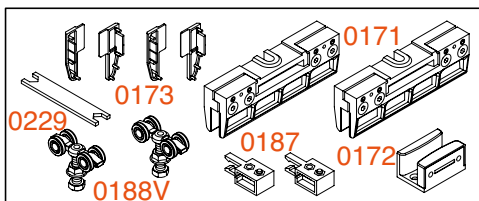

SERIE 100 - GLAS - 80 KG - LANGE ABDECKUNG - WANDMONTAGE

Möbel Holztüren

Möbel Glastüren

Holztüren

Glastüren

Zubehör

BAUSATZ S.0100GL.80-120

Beschreibung der Bausatzteile:

- 0171 Glaszangen
- 0172 Untere Bodenführung
- 0173 Endkappen für Glaszangen
- 0187 Fangstopper
- 0188V Oberer Laufwagen mit Kugellager

Verstellbarkeit: +7 mm

Laufwagen oben: Rollen mit Kugellager

Maximales Türgewicht: 80 kg

LAUFSCHIENEN UND PROFILE

0185		obere Laufschiene zum Anschrauben
0170		Abdeckprofil zum Aufclippen
0189		verstellbarer Befestigungswinkel

Artikelnummer Bausatz:

VPE: 1 Stück

Bausatz

bestehend aus:
2 x oberer Laufwagen (S.0188V)
2 x obere Fangstopper (S.0187)
2 x Glaszangen (S.0171)
4 x Endkappen für Glaszangen (S.0173)
1 x Bodenführung (S.0172)

S.0100GL.80-120

Artikelnummern Führungsprofile:

VPE: 1 Stück

Obere Laufschiene z. Anschrauben - 2000 mm S.0185.200
Obere Laufschiene z. Anschrauben - 3000 mm S.0185.300
Obere Laufschiene z. Anschrauben - 6000 mm S.0185.600