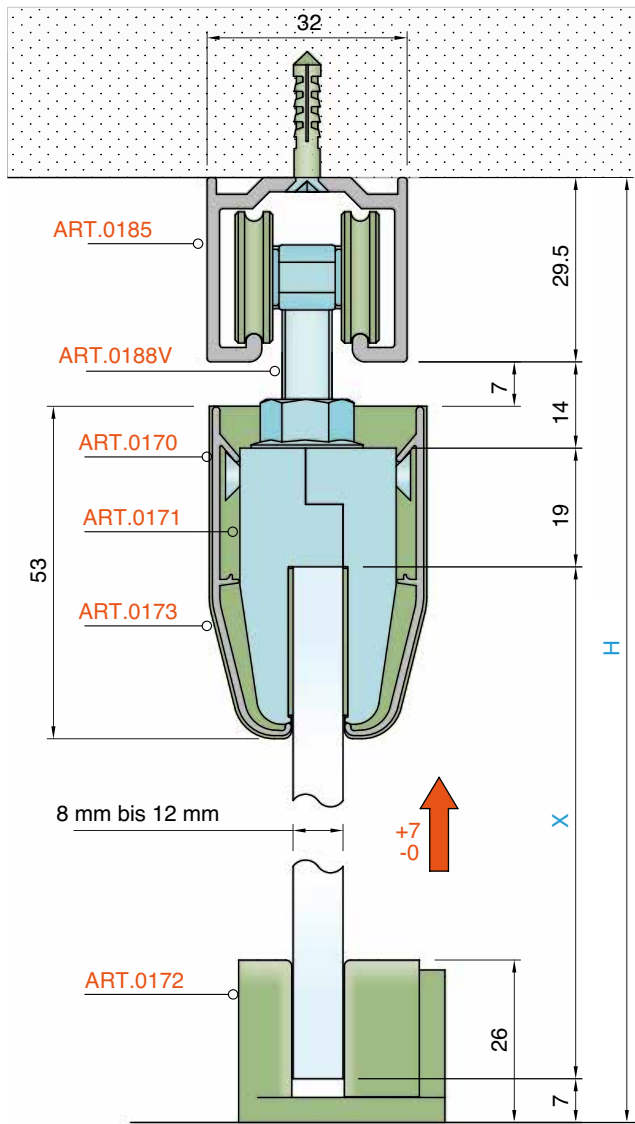

S.0100GL.80-120

Artikelnummern Führungsprofile:

VPE: 1 Stück

Obere Laufschiene z. Anschrauben - 2000 mm S.0185.200
Obere Laufschiene z. Anschrauben - 3000 mm S.0185.300
Obere Laufschiene z. Anschrauben - 6000 mm S.0185.600

Verstellbarkeit: +7 mm

Laufwagen oben: Rollen mit Kugellager

Maximales Türgewicht: 80 kg

LAUFSCHIENEN UND PROFILE

0185		obere Laufschiene zum Anschrauben
0170		Abdeckprofil zum Aufclipsen

Artikelnummer Bausatz:

Artikelnummern Führungsprofile:

VPE: 1 Stück

- Obere Laufschiene z. Anschrauben - 2000 mm S.0185.200
- Obere Laufschiene z. Anschrauben - 3000 mm S.0185.300
- Obere Laufschiene z. Anschrauben - 6000 mm S.0185.600
- Abdeckprofil für Glaszangen - 2000 mm S.0170.200

SERIE 100 - GLAS - 80 KG - LANGE ABDECKUNG - DECKENMONTAGE

H = X-69,5

STANDARD MONTAGESITUATION