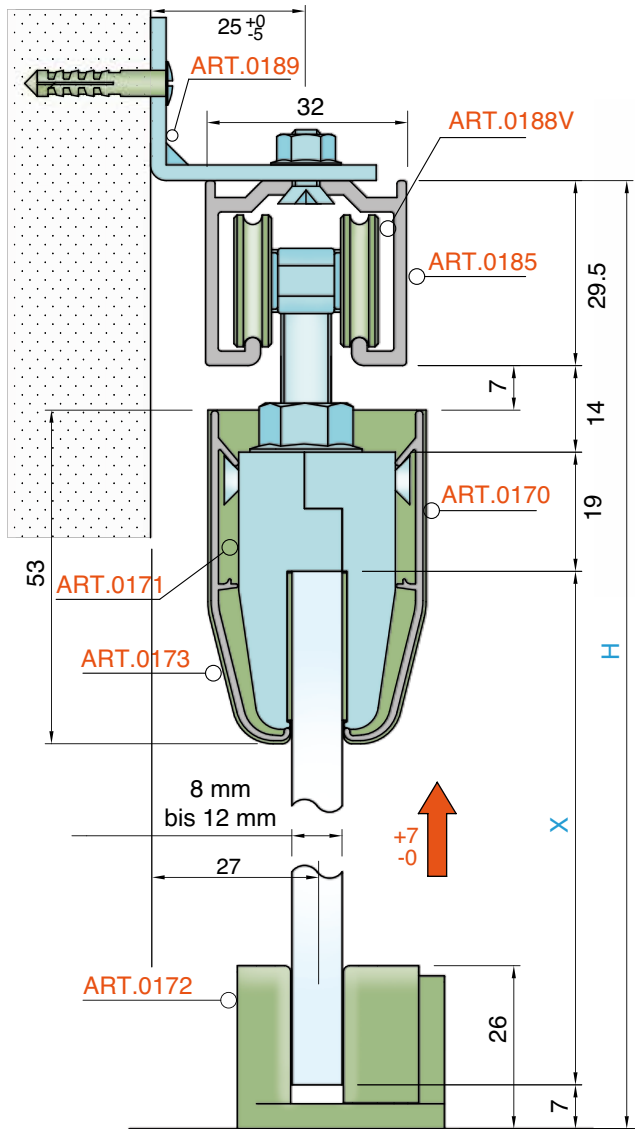

SERIE 100 - GLAS - 80 KG - LANGE ABDECKUNG - WANDMONTAGE

Möbel Holztüren

Möbel Glastüren

Holztüren

Glastüren

Zubehör

BAUSATZ S.0100GL.80-120

Beschreibung der Bausatzteile:

LAUFSCHIENEN UND PROFILE

0185		obere Laufschiene zum Anschrauben
0170		Abdeckprofil zum Aufclippen
0189		verstellbarer Befestigungswinkel

Artikelnummer Bausatz:

VPE: 1 Stück

Bausatz

bestehend aus:
2 x oberer Laufwagen (S.0188V)
2 x obere Fangstopper (S.0187)
2 x Glaszangen (S.0171)
4 x Endkappen für Glaszangen (S.0173)
1 x Bodenführung (S.0172)

S.0100GL.80-120

Artikelnummern Führungsprofile:

VPE: 1 Stück

Obere Laufschiene z. Anschrauben - 2000 mm S.0185.200
Obere Laufschiene z. Anschrauben - 3000 mm S.0185.300
Obere Laufschiene z. Anschrauben - 6000 mm S.0185.600

Abdeckprofil für Glaszangen - 2000 mm S.0170.200

Verstellbarer Befestigungswinkel zum Anschrauben S.0189

SERIE 100 - GLAS - 80 KG - LANGE ABDECKUNG - WANDMONTAGE

H = X-69,5

STANDARD MONTAGESITUATION

SERIE 100 - GLAS - 80 KG - LANGE ABDECKUNG - DECKENMONTAGE