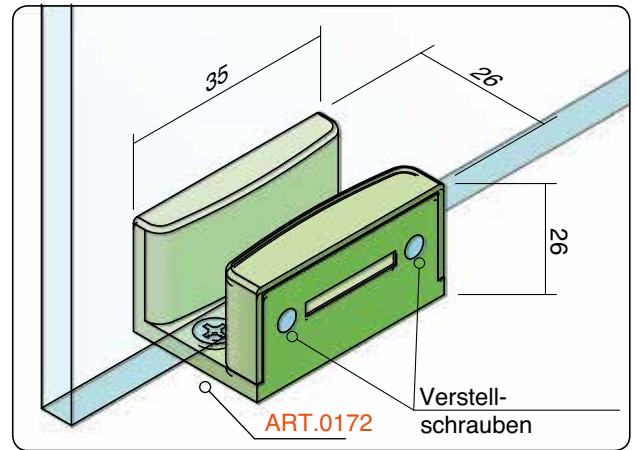

SERIE 100 - GLAS - 80 KG - LANGE ABDECKUNG - DECKENMONTAGE

H = X-69,5

STANDARD MONTAGESITUATION