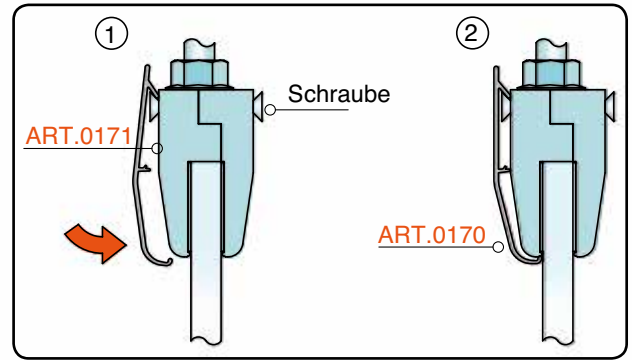

SERIE 100 - GLAS - 80 KG - LANGE ABDECKUNG - DECKENMONTAGE

H = X-69,5

STANDARD MONTAGESITUATION