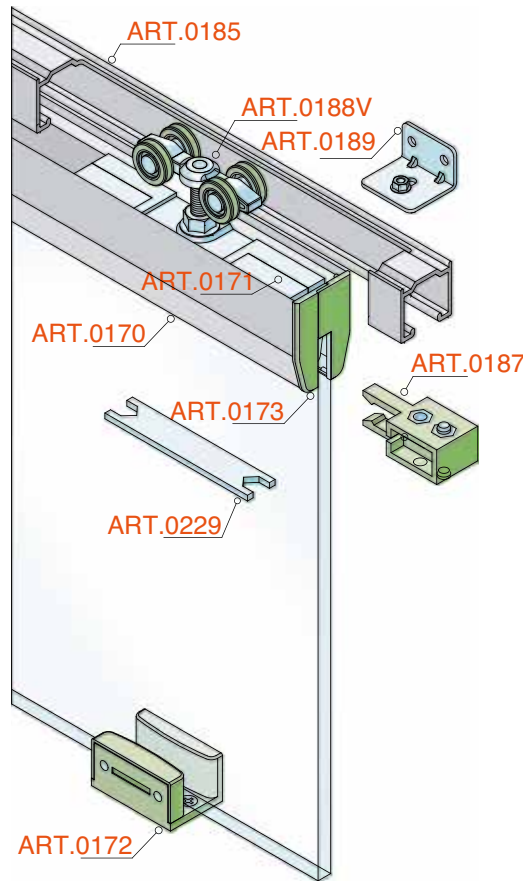

SERIE 100 - GLAS - 80 KG - LANGE ABDECKUNG - WANDMONTAGE

Möbel Holztüren

Möbel Glastüren

Holztüren

Glastüren

Zubehör

BAUSATZ S.0100GL.80-120

Beschreibung der Bausatzteile:

- 0171 Glaszangen
- 0172 Untere Bodenführung
- 0173 Endkappen für Glaszangen
- 0187 Fangstopper
- 0188V Oberer Laufwagen mit Kugellager

Verstellbarkeit: +7 mm

Laufwagen oben: Rollen mit Kugellager

Maximales Türgewicht: 80 kg

LAUFSCHIENEN UND PROFILE

0185		obere Laufschiene zum Anschrauben
0170		Abdeckprofil zum Aufclippen
0189		verstellbarer Befestigungswinkel

Artikelnummer Bausatz:

VPE: 1 Stück

Bausatz

bestehend aus:
2 x oberer Laufwagen (S.0188V)
2 x obere Fangstopper (S.0187)
2 x Glaszangen (S.0171)
4 x Endkappen für Glaszangen (S.0173)
1 x Bodenführung (S.0172)

S.0100GL.80-120

Artikelnummern Führungsprofile:

VPE: 1 Stück

Obere Laufschiene z. Anschrauben - 2000 mm S.0185.200
Obere Laufschiene z. Anschrauben - 3000 mm S.0185.300
Obere Laufschiene z. Anschrauben - 6000 mm S.0185.600