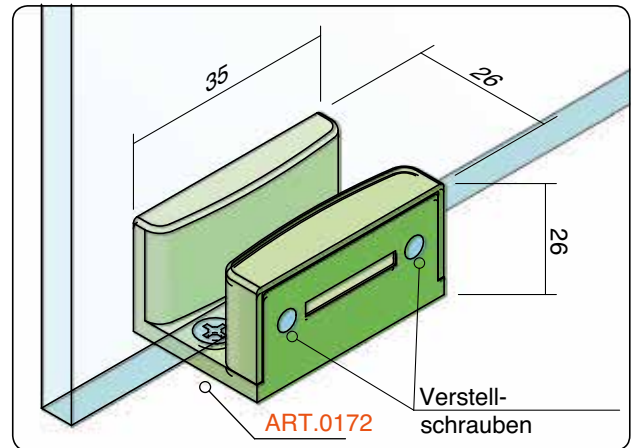

LAUFSCHIENEN UND PROFILE

0185		obere Laufschiene zum Anschrauben
0170		Abdeckprofil zum Aufclippen
0189		verstellbarer Befestigungswinkel

Artikelnummer Bausatz:

VPE: 1 Stück

Bausatz

bestehend aus:
2 x oberer Laufwagen (S.0188V)
2 x obere Fangstopper (S.0187)
2 x Glaszangen (S.0171)
4 x Endkappen für Glaszangen (S.0173)
1 x Bodenführung (S.0172)

S.0100GL.80-120

Artikelnummern Führungsprofile:

VPE: 1 Stück

Obere Laufschiene z. Anschrauben - 2000 mm S.0185.200
Obere Laufschiene z. Anschrauben - 3000 mm S.0185.300
Obere Laufschiene z. Anschrauben - 6000 mm S.0185.600

Abdeckprofil für Glaszangen - 2000 mm S.0170.200

Verstellbarer Befestigungswinkel zum Anschrauben S.0189

SERIE 100 - GLAS - 80 KG - LANGE ABDECKUNG - WANDMONTAGE

H = X-69,5

STANDARD MONTAGESITUATION

SERIE 100 - GLAS - 80 KG - LANGE ABDECKUNG - DECKENMONTAGE