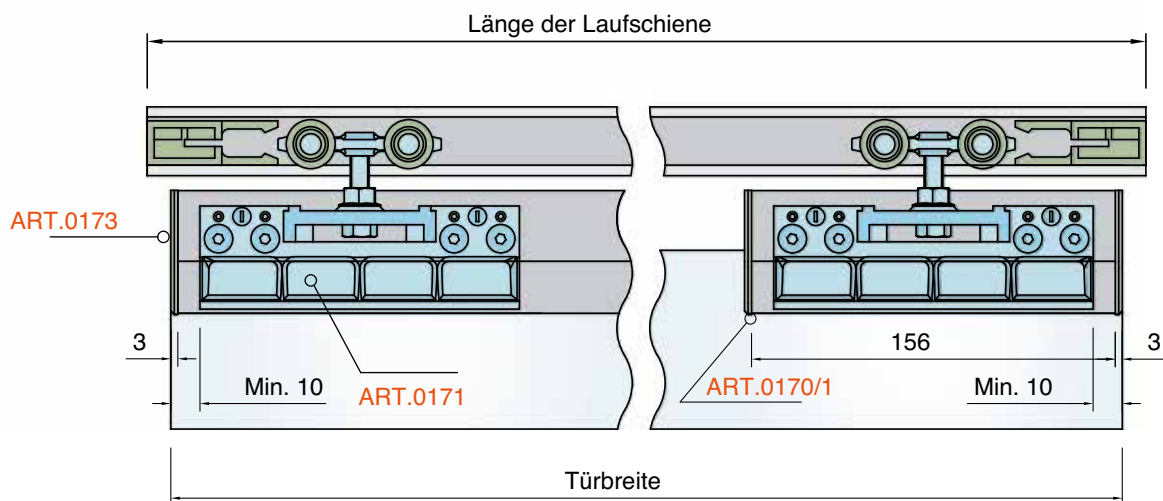

LAUFSCHIENEN UND PROFILE

0185		obere Laufschiene zum Anschrauben
0170		Abdeckprofil zum Aufclippen
0189		verstellbarer Befestigungswinkel

Artikelnummer Bausatz:

VPE: 1 Stück

Bausatz

bestehend aus:
2 x oberer Laufwagen (S.0188V)
2 x obere Fangstopper (S.0187)
2 x Glaszangen (S.0171)
4 x Endkappen für Glaszangen (S.0173)
1 x Bodenführung (S.0172)

S.0100GL.80-120

Artikelnummern Führungsprofile:

VPE: 1 Stück

Obere Laufschiene z. Anschrauben - 2000 mm S.0185.200
Obere Laufschiene z. Anschrauben - 3000 mm S.0185.300
Obere Laufschiene z. Anschrauben - 6000 mm S.0185.600

Abdeckprofil für Glaszangen - 2000 mm S.0170.200

Verstellbarer Befestigungswinkel zum Anschrauben S.0189

SERIE 100 - GLAS - 80 KG - LANGE ABDECKUNG - WANDMONTAGE

H = X-69,5

STANDARD MONTAGESITUATION

SERIE 100 - GLAS - 80 KG - LANGE ABDECKUNG - DECKENMONTAGE

Möbel Holztüren

Möbel Glasüren

Holzüren

Glasüren

Zubehör

BAUSATZ S.0100GL.80-120

Beschreibung der Bausatzteile:

- 0171 Glaszangen
- 0172 Untere Bodenführung
- 0173 Endkappen für Glaszangen
- 0187 Fangstopper
- 0188V Oberer Laufwagen mit Kugellager