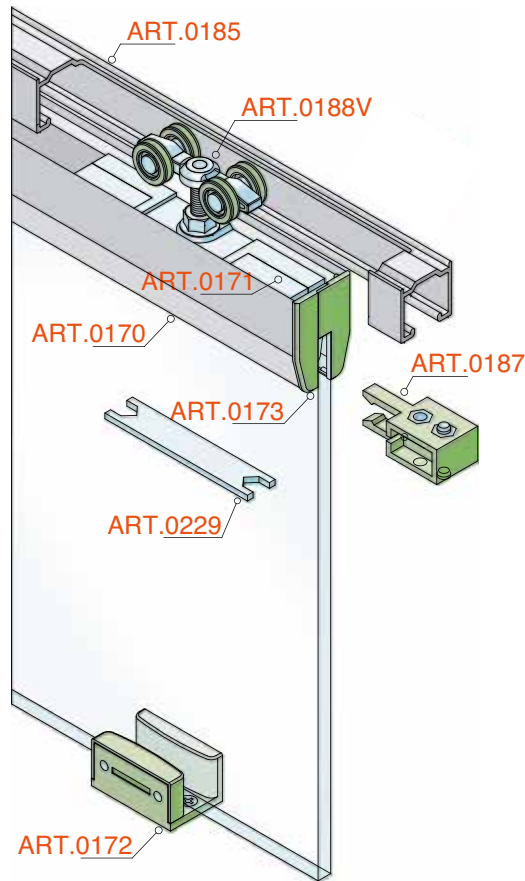

SERIE 100 - GLAS - 80 KG - LANGE ABDECKUNG - WANDMONTAGE

Möbel Holztüren

Möbel Glastüren

Holztüren

Glastüren

Zubehör

BAUSATZ S.0100GL.80-120

Beschreibung der Bausatzteile:

Abdeckprofil für Glaszangen - 2000 mm S.0170.200

Verstellbarer Befestigungswinkel zum Anschrauben S.0189

SERIE 100 - GLAS - 80 KG - LANGE ABDECKUNG - WANDMONTAGE

H = X-69,5

STANDARD MONTAGESITUATION

SERIE 100 - GLAS - 80 KG - LANGE ABDECKUNG - DECKENMONTAGE

Möbel Holztüren

Möbel Glasüren

Holzüren

Glasüren

Zubehör

BAUSATZ S.0100GL.80-120

Beschreibung der Bausatzteile:

- 0171 Glaszangen
- 0172 Untere Bodenführung
- 0173 Endkappen für Glaszangen
- 0187 Fangstopper
- 0188V Oberer Laufwagen mit Kugellager

Verstellbarkeit: +7 mm

Laufwagen oben: Rollen mit Kugellager

Maximales Türgewicht: 80 kg

LAUFSCHIENEN UND PROFILE

0185		obere Laufschiene zum Anschrauben
0170		Abdeckprofil zum Aufclipsen

Artikelnummer Bausatz: