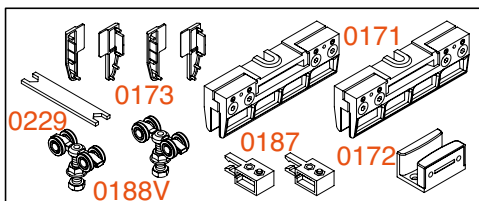

Abdeckprofil für Glaszangen - 2000 mm S.0170.200

Verstellbarer Befestigungswinkel zum Anschrauben S.0189

SERIE 100 - GLAS - 80 KG - LANGE ABDECKUNG - WANDMONTAGE

H = X-69,5

STANDARD MONTAGESITUATION

SERIE 100 - GLAS - 80 KG - LANGE ABDECKUNG - DECKENMONTAGE

Möbel Holztüren

Möbel Glasüren

Holzüren

Glasüren

Zubehör

BAUSATZ S.0100GL.80-120

Beschreibung der Bausatzteile:

- 0171 Glaszangen
- 0172 Untere Bodenführung
- 0173 Endkappen für Glaszangen
- 0187 Fangstopper
- 0188V Oberer Laufwagen mit Kugellager

Verstellbarkeit: +7 mm

Laufwagen oben: Rollen mit Kugellager

Maximales Türgewicht: 80 kg

LAUFSCHIENEN UND PROFILE

0185		obere Laufschiene zum Anschrauben
0170		Abdeckprofil zum Aufclipsen

Artikelnummer Bausatz: