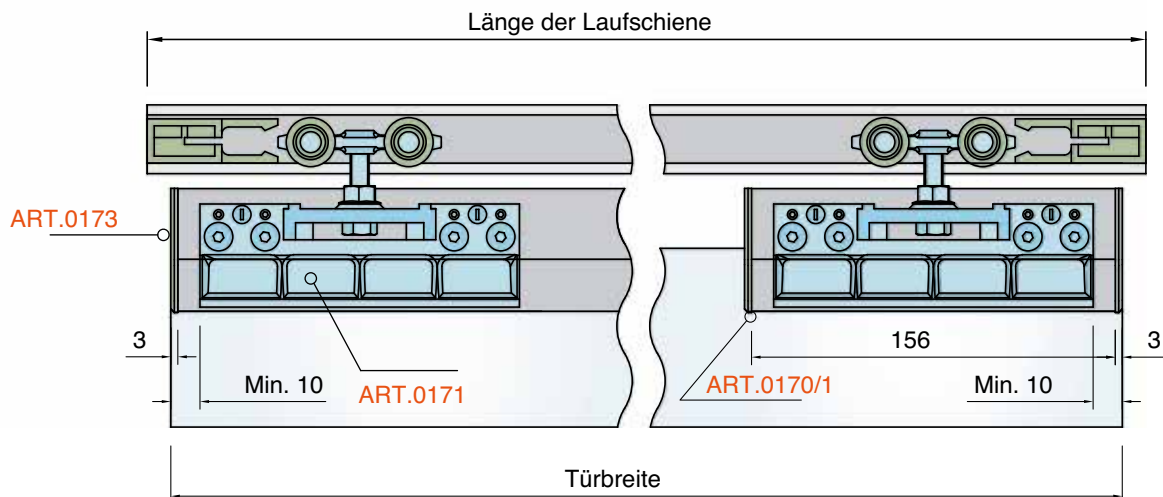

Maximales Türgewicht: 80 kg

LAUFSCHIENEN UND PROFILE

0185		obere Laufschiene zum Anschrauben
0189		verstellbarer Befestigungswinkel

Artikelnummer Bausatz:

VPE: 1 Stück

Bausatz

- bestehend aus:
- 2 x oberer Laufwagen (S.0188V)
 - 2 x obere Fangstopper (S.0187)
 - 2 x Glaszangen (S.0171)
 - 4 x Endkappen für Glaszangen (S.0173)
 - 4 x Abdeckung für Glaszangen (S.0170/1)
 - 1 x Bodenführung (S.0172)

S.0100GK.80-120

Artikelnummern Führungsprofile:

VPE: 1 Stück

- Obere Laufschiene z. Anschrauben - 2000 mm S.0185.200
- Obere Laufschiene z. Anschrauben - 3000 mm S.0185.300
- Obere Laufschiene z. Anschrauben - 6000 mm S.0185.600

Verstellbarer Befestigungswinkel zum Anschrauben S.0189

SERIE 100 - GLAS - 80 KG - KURZE ABDECKUNG - WANDMONTAGE

H = X-69,5

STANDARD MONTAGESITUATION

SERIE 100 - GLAS - 80 KG - KURZE ABDECKUNG - DECKENMONTAGE

Beschreibung der Bausatzteile:

- 0170/1 Abdeckung für Glaszangen
- 0171 Glaszangen
- 0172 Untere Bodenführung
- 0173 Endkappen für Glaszangen
- 0187 Fangstopper
- 0188V Oberer Laufwagen mit Kugellager

Verstellbarkeit: +7 mm