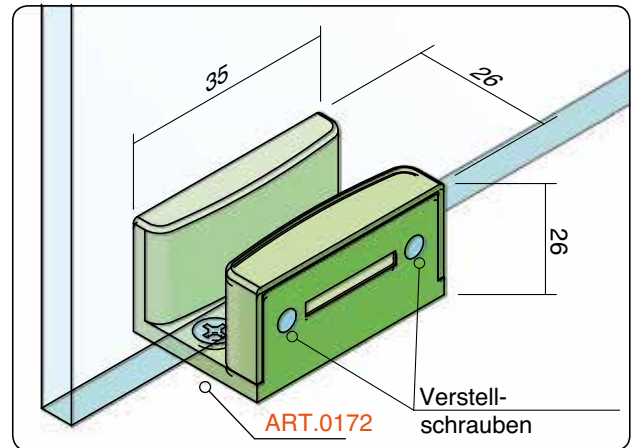

Maximales Türgewicht: 80 kg

LAUFSCHIENEN UND PROFILE

0185		obere Laufschiene zum Anschrauben
0189		verstellbarer Befestigungswinkel

Artikelnummer Bausatz:

VPE: 1 Stück

Bausatz

- bestehend aus:
- 2 x oberer Laufwagen (S.0188V)
 - 2 x obere Fangstopper (S.0187)
 - 2 x Glaszangen (S.0171)
 - 4 x Endkappen für Glaszangen (S.0173)
 - 4 x Abdeckung für Glaszangen (S.0170/1)
 - 1 x Bodenführung (S.0172)

S.0100GK.80-120

Artikelnummern Führungsprofile:

VPE: 1 Stück

- Obere Laufschiene z. Anschrauben - 2000 mm S.0185.200
- Obere Laufschiene z. Anschrauben - 3000 mm S.0185.300
- Obere Laufschiene z. Anschrauben - 6000 mm S.0185.600

Verstellbarer Befestigungswinkel zum Anschrauben S.0189

SERIE 100 - GLAS - 80 KG - KURZE ABDECKUNG - WANDMONTAGE

H = X-69,5

STANDARD MONTAGESITUATION

SERIE 100 - GLAS - 80 KG - KURZE ABDECKUNG - DECKENMONTAGE