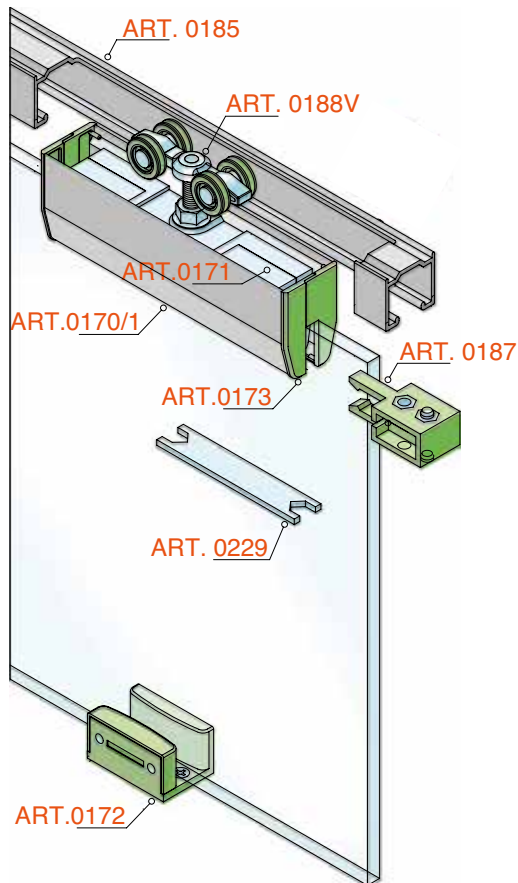

Verstellbarer Befestigungswinkel zum Anschrauben S.0189

SERIE 100 - GLAS - 80 KG - KURZE ABDECKUNG - WANDMONTAGE

H = X-69,5

STANDARD MONTAGESITUATION

SERIE 100 - GLAS - 80 KG - KURZE ABDECKUNG - DECKENMONTAGE

Möbel Holztüren

80

8
12

Möbel Glasüren

Holzüren

Glasüren

Zubehör

BAUSATZ S.0100GK.80-120

Beschreibung der Bausatzteile:

- 0170/1 Abdeckung für Glaszangen
- 0171 Glaszangen
- 0172 Untere Bodenführung
- 0173 Endkappen für Glaszangen
- 0187 Fangstopper
- 0188V Oberer Laufwagen mit Kugellager

Verstellbarkeit: +7 mm

Laufwagen oben: Rollen mit Kugellager

Maximales Türgewicht: 80 kg

LAUFSCHIENEN UND PROFILE

0185		obere Laufschiene
		zum Anschrauben

Artikelnummer Bausatz:

VPE: 1 Stück

Bausatz

- bestehend aus:
- 2 x oberer Laufwagen (S.0188V)
 - 2 x obere Fangstopper (S.0187)
 - 2 x Glaszangen (S.0171)
 - 4 x Endkappen für Glaszangen (S.0173)
 - 4 x Abdeckung für Glaszangen (S.0170/1)
 - 1 x Bodenführung (S.0172)