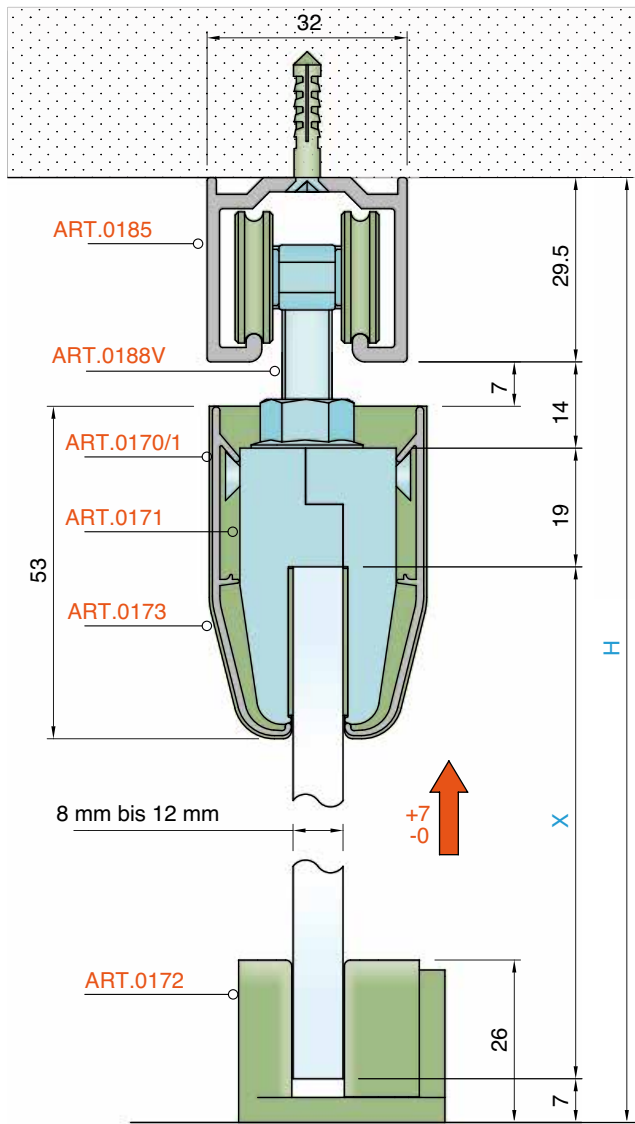

Verstellbarer Befestigungswinkel zum Anschrauben S.0189

SERIE 100 - GLAS - 80 KG - KURZE ABDECKUNG - WANDMONTAGE

H = X-69,5

STANDARD MONTAGESITUATION

SERIE 100 - GLAS - 80 KG - KURZE ABDECKUNG - DECKENMONTAGE

Laufwagen oben: Rollen mit Kugellager

Maximales Türgewicht: 80 kg

LAUFSCHIENEN UND PROFILE

0185		obere Laufschiene
		zum Anschrauben

Artikelnummer Bausatz:

VPE: 1 Stück

Bausatz

- bestehend aus:
- 2 x oberer Laufwagen (S.0188V)
 - 2 x obere Fangstopper (S.0187)
 - 2 x Glaszangen (S.0171)
 - 4 x Endkappen für Glaszangen (S.0173)
 - 4 x Abdeckung für Glaszangen (S.0170/1)
 - 1 x Bodenführung (S.0172)

S.0100GK.80-120

Artikelnummern Führungsprofile:

VPE: 1 Stück

- Obere Laufschiene z. Anschrauben - 2000 mm S.0185.200
- Obere Laufschiene z. Anschrauben - 3000 mm S.0185.300
- Obere Laufschiene z. Anschrauben - 6000 mm S.0185.600

SERIE 100 - GLAS - 80 KG - KURZE ABDECKUNG - DECKENMONTAGE

H = X-69,5

STANDARD MONTAGESITUATION