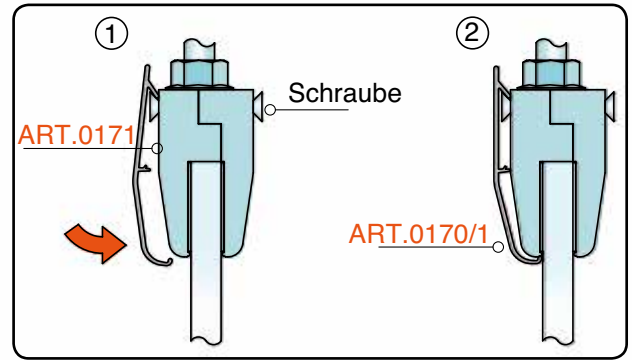

Laufwagen oben: Rollen mit Kugellager

Maximales Türgewicht: 80 kg

LAUFSCHIENEN UND PROFILE

0185		obere Laufschiene
		zum Anschrauben

Artikelnummer Bausatz:

VPE: 1 Stück

Bausatz

- bestehend aus:
- 2 x oberer Laufwagen (S.0188V)
 - 2 x obere Fangstopper (S.0187)
 - 2 x Glaszangen (S.0171)
 - 4 x Endkappen für Glaszangen (S.0173)
 - 4 x Abdeckung für Glaszangen (S.0170/1)
 - 1 x Bodenführung (S.0172)

S.0100GK.80-120

Artikelnummern Führungsprofile:

VPE: 1 Stück

- Obere Laufschiene z. Anschrauben - 2000 mm S.0185.200
- Obere Laufschiene z. Anschrauben - 3000 mm S.0185.300
- Obere Laufschiene z. Anschrauben - 6000 mm S.0185.600

SERIE 100 - GLAS - 80 KG - KURZE ABDECKUNG - DECKENMONTAGE

H = X-69,5

STANDARD MONTAGESITUATION