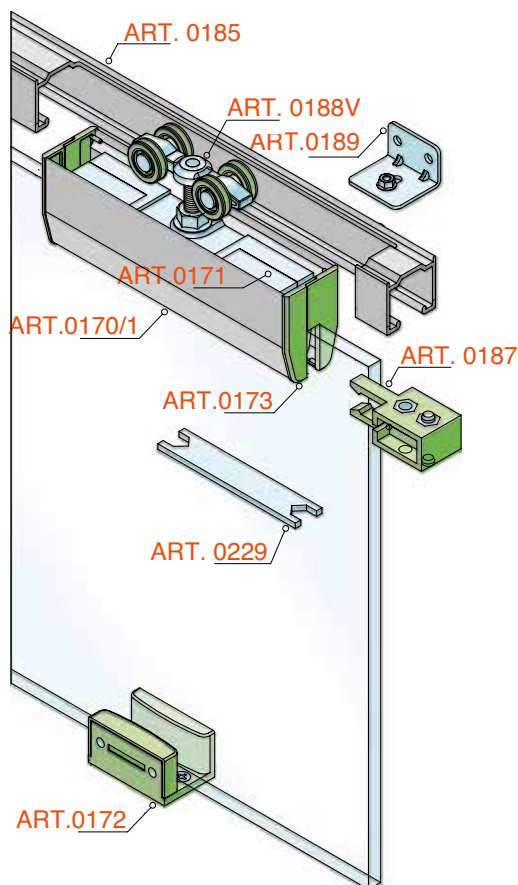

SERIE 100 - GLAS - 80 KG - KURZE ABDECKUNG - WANDMONTAGE

Möbel Holztüren

Möbel Glasüren

Holzüren

Glasüren

Zubehör

BAUSATZ S.0100GK.80-120

Beschreibung der Bausatzteile:

- 0170/1 Abdeckung für Glaszangen
- 0171 Glaszangen
- 0172 Untere Bodenführung
- 0173 Endkappen für Glaszangen
- 0187 Fangstopper
- 0188V Oberer Laufwagen mit Kugellager

Verstellbarkeit: +7 mm

Laufwagen oben: Rollen mit Kugellager

Maximales Türgewicht: 80 kg

LAUFSCHIENEN UND PROFILE

0185		obere Laufschiene zum Anschrauben
0189		verstellbarer Befestigungswinkel

Artikelnummer Bausatz:

VPE: 1 Stück

Bausatz

- bestehend aus:
- 2 x oberer Laufwagen (S.0188V)
 - 2 x obere Fangstopper (S.0187)
 - 2 x Glaszangen (S.0171)
 - 4 x Endkappen für Glaszangen (S.0173)
 - 4 x Abdeckung für Glaszangen (S.0170/1)
 - 1 x Bodenführung (S.0172)

S.0100GK.80-120

Artikelnummern Führungsprofile:

VPE: 1 Stück

- Obere Laufschiene z. Anschrauben - 2000 mm S.0185.200
- Obere Laufschiene z. Anschrauben - 3000 mm S.0185.300
- Obere Laufschiene z. Anschrauben - 6000 mm S.0185.600