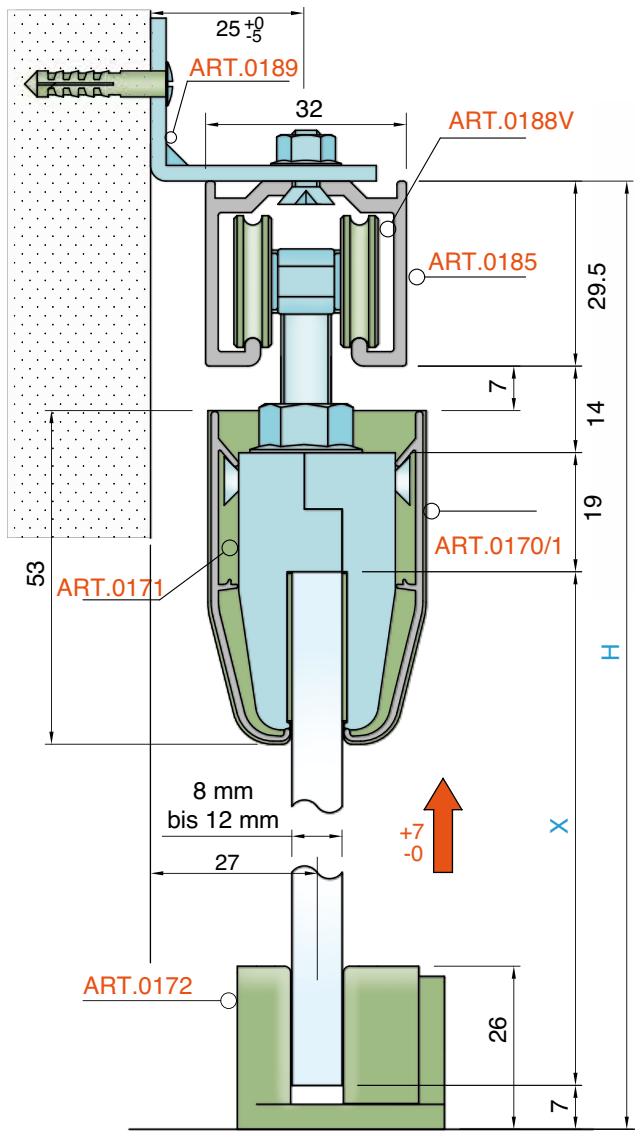

SERIE 100 - GLAS - 80 KG - KURZE ABDECKUNG - WANDMONTAGE

Möbel Holztüren

Möbel Glasüren

Holzüren

Glasüren

Zubehör

BAUSATZ S.0100GK.80-120

Beschreibung der Bausatzteile:

Maximales Türgewicht: 80 kg

LAUFSCHIENEN UND PROFILE

0185		obere Laufschiene zum Anschrauben
0189		verstellbarer Befestigungswinkel

Artikelnummer Bausatz:

VPE: 1 Stück

Bausatz

- bestehend aus:
- 2 x oberer Laufwagen (S.0188V)
 - 2 x obere Fangstopper (S.0187)
 - 2 x Glaszangen (S.0171)
 - 4 x Endkappen für Glaszangen (S.0173)
 - 4 x Abdeckung für Glaszangen (S.0170/1)
 - 1 x Bodenführung (S.0172)

S.0100GK.80-120

Artikelnummern Führungsprofile:

VPE: 1 Stück

- Obere Laufschiene z. Anschrauben - 2000 mm S.0185.200
- Obere Laufschiene z. Anschrauben - 3000 mm S.0185.300
- Obere Laufschiene z. Anschrauben - 6000 mm S.0185.600

Verstellbarer Befestigungswinkel zum Anschrauben S.0189

SERIE 100 - GLAS - 80 KG - KURZE ABDECKUNG - WANDMONTAGE

H = X-69,5

STANDARD MONTAGESITUATION

SERIE 100 - GLAS - 80 KG - KURZE ABDECKUNG - DECKENMONTAGE