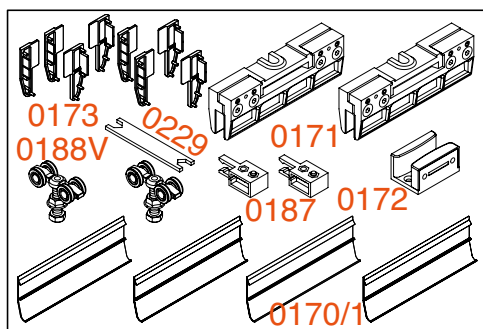

SERIE 100 - GLAS - 80 KG - KURZE ABDECKUNG - WANDMONTAGE

Möbel Holztüren

Möbel Glasüren

Holzüren

Glasüren

Zubehör

BAUSATZ S.0100GK.80-120

Beschreibung der Bausatzteile:

- 0170/1 Abdeckung für Glaszangen
- 0171 Glaszangen
- 0172 Untere Bodenführung
- 0173 Endkappen für Glaszangen
- 0187 Fangstopper
- 0188V Oberer Laufwagen mit Kugellager

Verstellbarkeit: +7 mm

Laufwagen oben: Rollen mit Kugellager

Maximales Türgewicht: 80 kg

LAUFSCHIENEN UND PROFILE

0185		obere Laufschiene zum Anschrauben
0189		verstellbarer Befestigungswinkel

Artikelnummer Bausatz:

VPE: 1 Stück

Bausatz

- bestehend aus:
- 2 x oberer Laufwagen (S.0188V)
 - 2 x obere Fangstopper (S.0187)
 - 2 x Glaszangen (S.0171)
 - 4 x Endkappen für Glaszangen (S.0173)
 - 4 x Abdeckung für Glaszangen (S.0170/1)
 - 1 x Bodenführung (S.0172)

S.0100GK.80-120

Artikelnummern Führungsprofile:

VPE: 1 Stück

- Obere Laufschiene z. Anschrauben - 2000 mm S.0185.200
- Obere Laufschiene z. Anschrauben - 3000 mm S.0185.300
- Obere Laufschiene z. Anschrauben - 6000 mm S.0185.600