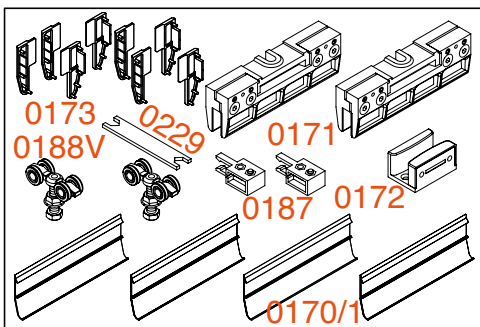

Verstellbarer Befestigungswinkel zum Anschrauben S.0189

SERIE 100 - GLAS - 80 KG - KURZE ABDECKUNG - WANDMONTAGE

H = X-69,5

STANDARD MONTAGESITUATION

SERIE 100 - GLAS - 80 KG - KURZE ABDECKUNG - DECKENMONTAGE

Möbel Holztüren

80

8
12

Möbel Glasüren

Holzüren

Glasüren

Zubehör

BAUSATZ S.0100GK.80-120

Beschreibung der Bausatzteile:

- 0170/1 Abdeckung für Glaszangen
- 0171 Glaszangen
- 0172 Untere Bodenführung
- 0173 Endkappen für Glaszangen
- 0187 Fangstopper
- 0188V Oberer Laufwagen mit Kugellager

Verstellbarkeit: +7 mm

Laufwagen oben: Rollen mit Kugellager

Maximales Türgewicht: 80 kg

LAUFSCHIENEN UND PROFILE

0185		obere Laufschiene
		zum Anschrauben

Artikelnummer Bausatz:

VPE: 1 Stück

Bausatz

- bestehend aus:
- 2 x oberer Laufwagen (S.0188V)
 - 2 x obere Fangstopper (S.0187)
 - 2 x Glaszangen (S.0171)
 - 4 x Endkappen für Glaszangen (S.0173)
 - 4 x Abdeckung für Glaszangen (S.0170/1)
 - 1 x Bodenführung (S.0172)