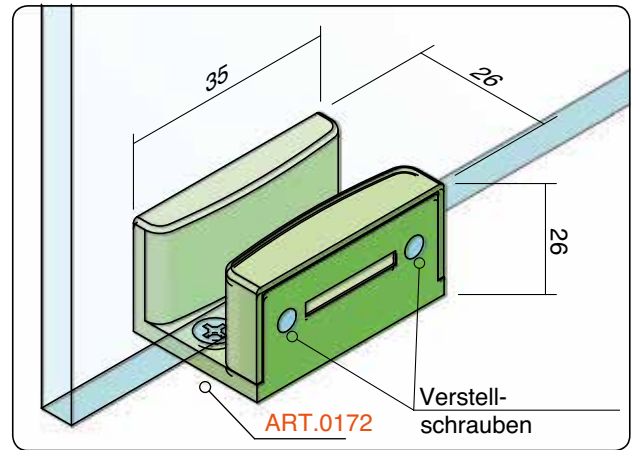

SERIE 100 - GLAS - 80 KG - KURZE ABDECKUNG - DECKENMONTAGE

H = X-69,5

STANDARD MONTAGESITUATION