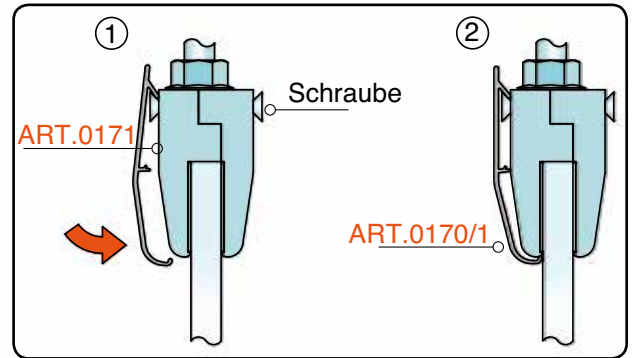

SERIE 100 - GLAS - 80 KG - KURZE ABDECKUNG - WANDMONTAGE

Möbel Holztüren

Möbel Glasüren

Holzüren

Glasüren

Zubehör

BAUSATZ S.0100GK.80-120

Beschreibung der Bausatzteile:

Maximales Türgewicht: 80 kg

LAUFSCHIENEN UND PROFILE

0185		obere Laufschiene zum Anschrauben
0189		verstellbarer Befestigungswinkel

Artikelnummer Bausatz:

VPE: 1 Stück

Bausatz

- bestehend aus:
- 2 x oberer Laufwagen (S.0188V)
 - 2 x obere Fangstopper (S.0187)
 - 2 x Glaszangen (S.0171)
 - 4 x Endkappen für Glaszangen (S.0173)
 - 4 x Abdeckung für Glaszangen (S.0170/1)
 - 1 x Bodenführung (S.0172)

S.0100GK.80-120

Artikelnummern Führungsprofile:

VPE: 1 Stück

- Obere Laufschiene z. Anschrauben - 2000 mm S.0185.200
- Obere Laufschiene z. Anschrauben - 3000 mm S.0185.300
- Obere Laufschiene z. Anschrauben - 6000 mm S.0185.600

Verstellbarer Befestigungswinkel zum Anschrauben S.0189

SERIE 100 - GLAS - 80 KG - KURZE ABDECKUNG - WANDMONTAGE

H = X-69,5

STANDARD MONTAGESITUATION

SERIE 100 - GLAS - 80 KG - KURZE ABDECKUNG - DECKENMONTAGE