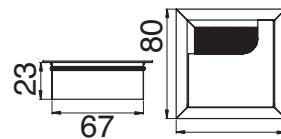

KABELDURCHLASS „SALSA“

Der Rahmen ist aus schwarzem Kunststoff, während die beweglichen Abdeckungen aus Edelstahl gefertigt sind.

Artikelnummer	Farbe	Fräsung mm	Rahmen mm	VPE
SI.25.20.310	Schwarz/Edelstahl	105x32	110x38	1/20
SI.25.20.315	Schwarz/Edelstahl	149x57	155x63	1/20
SI.25.20.316	Schwarz/Edelstahl	249x57	255x63	1/20

KABELDURCHLASS „RUMBA“ ist aus echtem Aluminium. Die Öffnung zur Kabeldurchführung ist mit Staubbürsten abgedeckt. Der Deckel kann zum Durchführen von Steckern einfach geöffnet werden.

Artikelnummer	Farbe	Ausschnitt mm	Rahmen mm	VPE
SI.25.20.340	Aluminium	67 x 67	80 x 80	1/120
SI.25.20.345	Aluminium	263 x 67	276 x 80	1/40