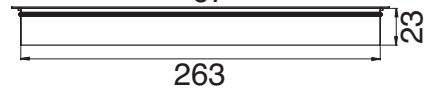

KABELDURCHLASS „SALSA“

Der Rahmen ist aus schwarzem Kunststoff, während die beweglichen Abdeckungen aus Edelstahl gefertigt sind.

Artikelnummer	Farbe	Fräsung mm	Rahmen mm	VPE
SI.25.20.310	Schwarz/Edelstahl	105x32	110x38	1/20
SI.25.20.315	Schwarz/Edelstahl	149x57	155x63	1/20
SI.25.20.316	Schwarz/Edelstahl	249x57	255x63	1/20

KABELDURCHLASS „RUMBA“ ist aus echtem Aluminium. Die Öffnung zur Kabeldurchführung ist mit Staubbürsten abgedeckt. Der Deckel kann zum Durchführen von Steckern einfach geöffnet werden.

Artikelnummer	Farbe	Ausschnitt mm	Rahmen mm	VPE
SI.25.20.340	Aluminium	67 x 67	80 x 80	1/120
SI.25.20.345	Aluminium	263 x 67	276 x 80	1/40