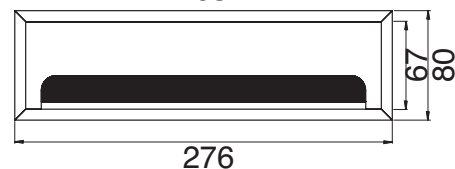

KABELDURCHLASS „SALSA“

Der Rahmen ist aus schwarzem Kunststoff, während die beweglichen Abdeckungen aus Edelstahl gefertigt sind.

Artikelnummer	Farbe	Fräsung mm	Rahmen mm	VPE
SI.25.20.310	Schwarz/Edelstahl	105x32	110x38	1/20
SI.25.20.315	Schwarz/Edelstahl	149x57	155x63	1/20
SI.25.20.316	Schwarz/Edelstahl	249x57	255x63	1/20

KABELDURCHLASS „RUMBA“ ist aus echtem Aluminium. Die Öffnung zur Kabeldurchführung ist mit Staubbürsten abgedeckt. Der Deckel kann zum Durchführen von Steckern einfach geöffnet werden.

Artikelnummer	Farbe	Ausschnitt mm	Rahmen mm	VPE
SI.25.20.340	Aluminium	67 x 67	80 x 80	1/120
SI.25.20.345	Aluminium	263 x 67	276 x 80	1/40