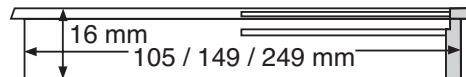

KABELDURCHLASS „SALSA“

Der Rahmen ist aus schwarzem Kunststoff, während die beweglichen Abdeckungen aus Edelstahl gefertigt sind.

Artikelnummer	Farbe	Fräsung mm	Rahmen mm	VPE
SI.25.20.310	Schwarz/Edelstahl	105x32	110x38	1/20
SI.25.20.315	Schwarz/Edelstahl	149x57	155x63	1/20
SI.25.20.316	Schwarz/Edelstahl	249x57	255x63	1/20

KABELDURCHLASS „RUMBA“ ist aus echtem Aluminium. Die Öffnung zur Kabeldurchführung ist mit Staubbürsten abgedeckt. Der Deckel kann zum Durchführen von Steckern einfach geöffnet werden.

Artikelnummer	Farbe	Ausschnitt mm	Rahmen mm	VPE
SI.25.20.340	Aluminium	67 x 67	80 x 80	1/120
SI.25.20.345	Aluminium	263 x 67	276 x 80	1/40