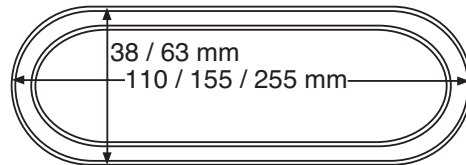

KABELDURCHLASS „SALSA“

Der Rahmen ist aus schwarzem Kunststoff, während die beweglichen Abdeckungen aus Edelstahl gefertigt sind.

Artikelnummer	Farbe	Fräsung mm	Rahmen mm	VPE
SI.25.20.310	Schwarz/Edelstahl	105x32	110x38	1/20
SI.25.20.315	Schwarz/Edelstahl	149x57	155x63	1/20
SI.25.20.316	Schwarz/Edelstahl	249x57	255x63	1/20

KABELDURCHLASS „RUMBA“ ist aus echtem Aluminium. Die Öffnung zur Kabeldurchführung ist mit Staubbürsten abgedeckt. Der Deckel kann zum Durchführen von Steckern einfach geöffnet werden.

Artikelnummer	Farbe	Ausschnitt mm	Rahmen mm	VPE
SI.25.20.340	Aluminium	67 x 67	80 x 80	1/120
SI.25.20.345	Aluminium	263 x 67	276 x 80	1/40