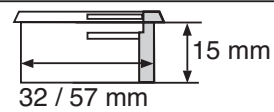

KABELDURCHLASS „SALSA“

Der Rahmen ist aus schwarzem Kunststoff, während die beweglichen Abdeckungen aus Edelstahl gefertigt sind.

Artikelnummer	Farbe	Fräsung mm	Rahmen mm	VPE
SI.25.20.310	Schwarz/Edelstahl	105x32	110x38	1/20
SI.25.20.315	Schwarz/Edelstahl	149x57	155x63	1/20
SI.25.20.316	Schwarz/Edelstahl	249x57	255x63	1/20

KABELDURCHLASS „RUMBA“ ist aus echtem Aluminium. Die Öffnung zur Kabeldurchführung ist mit Staubbürsten abgedeckt. Der Deckel kann zum Durchführen von Steckern einfach geöffnet werden.

Artikelnummer	Farbe	Ausschnitt mm	Rahmen mm	VPE
SI.25.20.340	Aluminium	67 x 67	80 x 80	1/120
SI.25.20.345	Aluminium	263 x 67	276 x 80	1/40