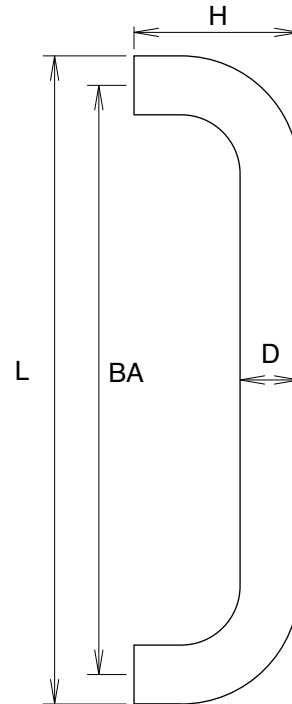

I-1310

Edelstahl matt - AISI 304

I-1310 - Ø 20

Artikelnummern:	D	BA	H	L	VPE
1310.E20.150.65	20	150	55	170	1
1310.I20.150.65	20	150	55	170	1
1310.E20.200.65	20	200	55	220	1
1310.I20.200.65	20	200	55	220	1
1310.E20.250.65	20	250	55	270	1
1310.I20.250.65	20	250	55	270	1
1310.E20.300.65	20	300	55	320	1
1310.I20.300.65	20	300	55	320	1

I-1310 - Ø 25

Artikelnummern:	D	BA	H	L	VPE
1310.E25.200.65	25	200	70	220	1
1310.I25.200.65	25	200	70	220	1
1310.E25.250.65	25	250	70	270	1
1310.I25.250.65	25	250	70	270	1
1310.E25.300.65	25	300	70	320	1
1310.I25.300.65	25	300	70	320	1

I-1310 - Ø 30

Artikelnummern:	D	BA	H	L	VPE
1310.E30.250.65	30	250	55	270	1
1310.I30.250.65	30	250	55	270	1
1310.E30.300.65	30	300	55	320	1
1310.I30.300.65	30	300	55	320	1
1310.E30.350.65	30	350	55	370	1
1310.I30.350.65	30	350	55	370	1
1310.E30.450.65	30	450	55	470	1
1310.I30.450.65	30	450	55	470	1
1310.E30.600.65	30	600	55	620	1
1310.I30.600.65	30	600	55	620	1