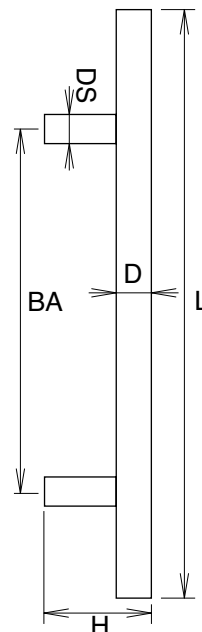

I-4000

Griffe

Knöpfe

Stoßgriffe und Türstopper

Schiebetürgriffe

Edelstahlschilder

Edelstahl matt - AISI 304

I-4000 - Ø 20

Artikelnummern:	D	DS	BA	H	L	VPE
4000.E20.200.65	20	18	200	65	300	1
4000.I20.200.65	20	18	200	65	300	1
4000.E20.250.65	20	18	250	65	400	1
4000.I20.250.65	20	18	250	65	400	1
4000.E20.300.65	20	18	300	65	450	1
4000.I20.300.65	20	18	300	65	450	1

I-4000 - Ø 30

Artikelnummern:	D	DS	BA	H	L	VPE
4000.E30.300.65	30	25	300	90	600	1
4000.I30.300.65	30	25	300	90	600	1
4000.E30.350.65	30	25	350	90	650	1
4000.I30.350.65	30	25	350	90	650	1
4000.E30.500.65	30	25	500	90	800	1
4000.I30.500.65	30	25	500	90	800	1
4000.E30.600.65	30	25	600	90	900	1
4000.I30.600.65	30	25	600	90	900	1