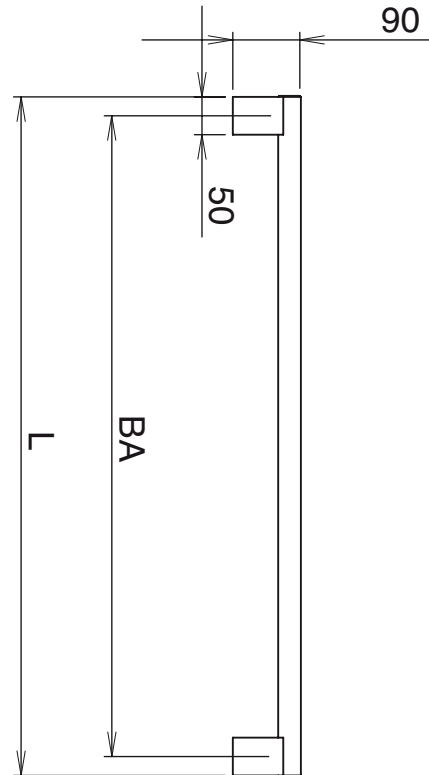

I-3330

Edelstahl matt - AISI 304

I-3330

<u>Artikelnummern:</u>	D	BA	H	L	VPE
3330.E30.300.65	30	300	90	350	1
3330.I30.300.65	30	300	90	350	1
3330.E30.500.65	30	500	90	550	1
3330.I30.500.65	30	500	90	550	1