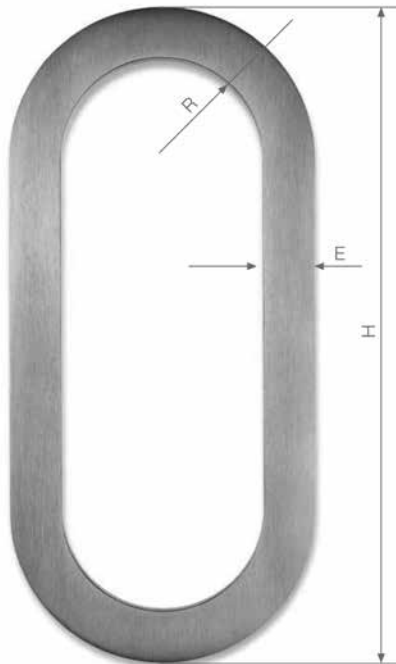

Edelstahl matt

I-3010

Artikelnummern:	D	d	e*	VPE
3010.040.65	40	24	6	1 Pr.
3010.070.65	70	46	6	1 Pr.
3010.100.65	100	68	6	1 Pr.

Edelstahl matt

I-3020

Artikelnummern:	H	E	R	e*	VPE
3020.085.65	85	8	20	6	1 Pr.
3020.150.65	150	12	35	6	1 Pr.
3020.300.65	300	16	50	6	1 Pr.

* e = Materialstärke