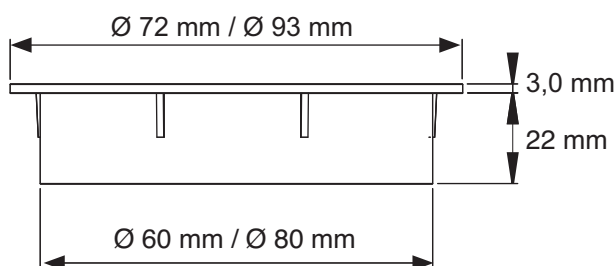

Die Druckfarbe weicht von der tatsächlichen Farbe ab!

KABELDURCHLASS AUS KUNSTSTOFF

Dieser 2-teilige Kabeldurchlaß aus Kunststoff hat eine linsenförmige, mit einem Federmechanismus verdrehbare Kabeldurchführung. Sollte dieser Bereich für die Menge der Kabel nicht ausreichen, kann der runde Deckel komplett herausgenommen werden.

Artikelnummer	Farbe	Bohrung mm	Durchmesser mm	VPE
M01.0960.11	weiss	60	72	1/50
M41.0960.15	beige	60	72	1/50
M11.0960.22	braun	60	72	1/50
M51.0960.35	hell grau	60	72	1/50
M31.0960.37	dunkel grau	60	72	1/50
M21.0960.54	schwarz	60	72	1/50
M93.0960.50	alufarbig	60	72	1/50
M91.0960.60	chrom	60	72	1/50
M95.0960.57	messing	60	72	1/50
M01.0962.11	weiss	80	93	1/25
M41.0962.15	beige	80	93	1/25
M11.0962.22	braun	80	93	1/25
M51.0962.35	hell grau	80	93	1/25
M31.0962.37	dunkel grau	80	93	1/25
M21.0962.54	schwarz	80	93	1/25
M93.0962.50	alufarbig	80	93	1/25
M91.0962.60	chrom	80	93	1/25
M95.0962.57	messing	80	93	1/25