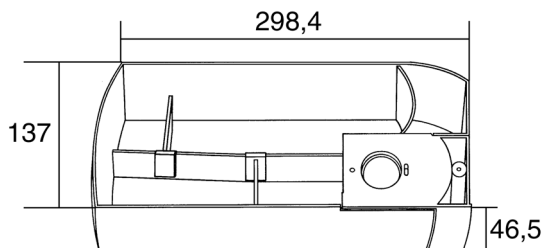

SCHWENKSCHALE SWING

Schwenkschale Swing

Artikelnummer:

VPE: 1 Stück

Schwenkschale Swing - schwarz

5140.90.20712

Schwenkschale Swing - weissgrau

5140.90.20171

Schwenkschale Swing - weiss transluzent

5140.90.30886

SCHWENKSCHALE SWING