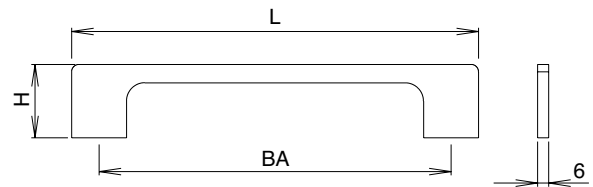

Edelstahl matt - AISI 304

I-110

Artikelnummern:	BA	L	H	Gew.	VPE
110.016.65	16	40	40	55,4 gr	25

Edelstahl matt - AISI 304

I-110

Artikelnummern:	BA	L	H	Gew.	VPE
110.096.65	96	126	40	134 gr	25
110.128.65	128	158	40	148 gr	25
110.160.65	160	190	40	167 gr	25
110.192.65	192	222	40	179 gr	10
110.320.65	320	350	40	237 gr	10
110.512.65	512	542	40	326 gr	10