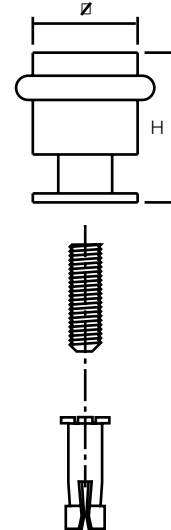

TOPE 4 / TOPE R

Edelstahl matt

TOPE 4

Artikelnummern:	B	H	VPE
TOPE4.20.65	20	35	25
TOPE4.35.65	35	50	10

Edelstahl poliert

TOPE R

Artikelnummern:	VPE
TOPE.R.65	10