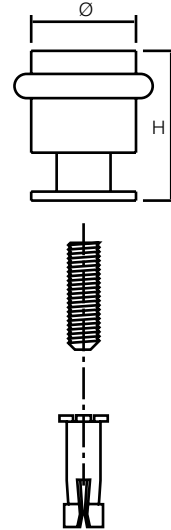

TOPE 2 / TOPE 3

Edelstahl matt

Tope 2

Artikelnummern:	D	H	VPE
TOPE2.20.65	20	35	25
TOPE2.35.65	35	50	10

Edelstahl matt

Tope 3

Artikelnummern:	L	VPE
TOPE3.065.65	65	10
TOPE3.095.65	95	10
TOPE3.125.65	125	10