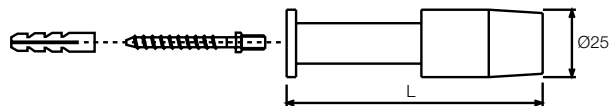

TOPE 2 / TOPE 3

Edelstahl matt

Tope 2

Artikelnummern:	D	H	VPE
TOPE2.20.65	20	35	25
TOPE2.35.65	35	50	10

Edelstahl matt

Tope 3

Artikelnummern:	L	VPE
TOPE3.065.65	65	10
TOPE3.095.65	95	10
TOPE3.125.65	125	10