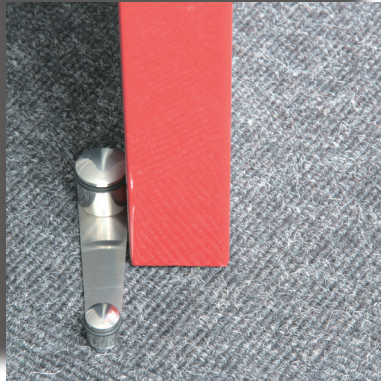

TÜRSTOPPER / -HALTER - TOPE-R

TOPE-R

Dieser Türstopper ist für Türen mit Türschließern ohne „Feststellung“ gedacht. Durch einfaches Verdrehen wird die Tür zwischen den Anschlägen festgehalten. Ein zusätzlicher Türfeststeller ist hierdurch überflüssig.

Nachrüstbar

Artikelnummer:

Edelstahl hochglanz poliert

VPE: 1 Stück

TOPE.R.65

didheya >>