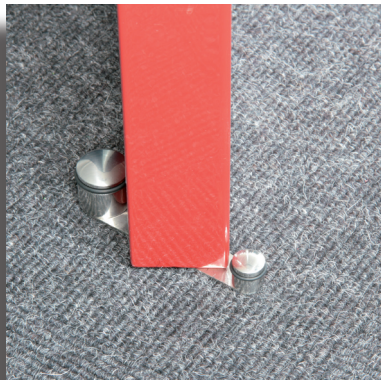

TÜRSTOPPER / -HALTER - TOPE-R

TOPE-R

Dieser Türstopper ist für Türen mit Türschließern ohne „Feststellung“ gedacht. Durch einfaches Verdrehen wird die Tür zwischen den Anschlägen festgehalten. Ein zusätzlicher Türfeststeller ist hierdurch überflüssig.

Nachrüstbar

Artikelnummer:

Edelstahl hochglanz poliert

VPE: 1 Stück

TOPE.R.65

didheya >>