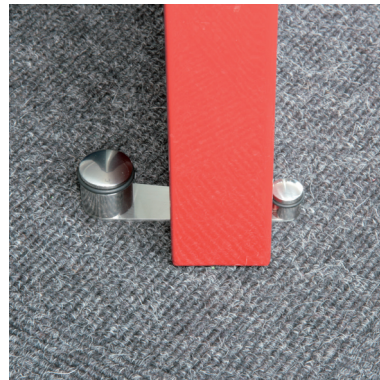

TÜRSTOPPER / -HALTER - TOPE-R

TOPE-R

Dieser Türstopper ist für Türen mit Türschließern ohne „Feststellung“ gedacht. Durch einfaches Verdrehen wird die Tür zwischen den Anschlägen festgehalten. Ein zusätzlicher Türfeststeller ist hierdurch überflüssig.

Nachrüstbar

Artikelnummer:

Edelstahl hochglanz poliert

VPE: 1 Stück

TOPE.R.65

didheya >>