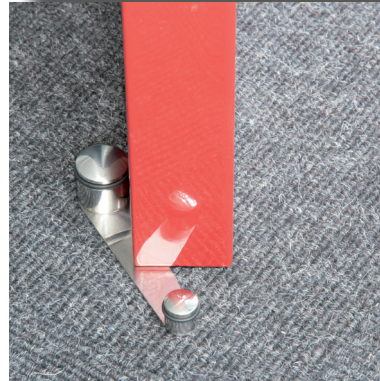

TÜRSTOPPER / -HALTER - TOPE-R

TOPE-R

Dieser Türstopper ist für Türen mit Türschließern ohne „Feststellung“ gedacht. Durch einfaches Verdrehen wird die Tür zwischen den Anschlägen festgehalten. Ein zusätzlicher Türfeststeller ist hierdurch überflüssig.

Nachrüstbar

Artikelnummer:

Edelstahl hochglanz poliert

VPE: 1 Stück

TOPE.R.65

didheya >>