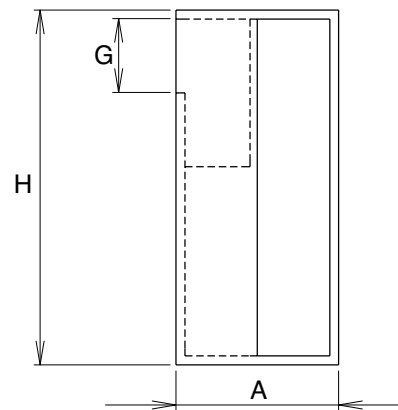

I-4250 / I-4251

Edelstahl matt - AISI 304

I-4250

Artikelnummern:	A	B	H	VPE
4250.35.65	50	35	100	1
4250.40.65	50	40	100	1
4250.45.65	50	45	100	1
4250.50.65	50	50	100	1

Edelstahl matt - AISI 304

I-4251

Artikelnummern:	A	B	H	VPE
4251.35.65*	55	35	120	1
4251.40.65*	55	40	120	1
4251.45.65*	55	45	120	1
4251.50.65*	55	50	120	1