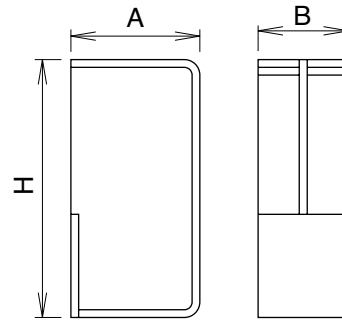

I-4250 / I-4251

Edelstahl matt - AISI 304

I-4250

Artikelnummern:	A	B	H	VPE
4250.35.65	50	35	100	1
4250.40.65	50	40	100	1
4250.45.65	50	45	100	1
4250.50.65	50	50	100	1

Edelstahl matt - AISI 304

I-4251

Artikelnummern:	A	B	H	VPE
4251.35.65*	55	35	120	1
4251.40.65*	55	40	120	1
4251.45.65*	55	45	120	1
4251.50.65*	55	50	120	1