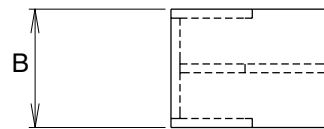

I-4250 / I-4251

Edelstahl matt - AISI 304

I-4250

Artikelnummern:	A	B	H	VPE
4250.35.65	50	35	100	1
4250.40.65	50	40	100	1
4250.45.65	50	45	100	1
4250.50.65	50	50	100	1

Edelstahl matt - AISI 304

I-4251

Artikelnummern:	A	B	H	VPE
4251.35.65*	55	35	120	1
4251.40.65*	55	40	120	1
4251.45.65*	55	45	120	1
4251.50.65*	55	50	120	1