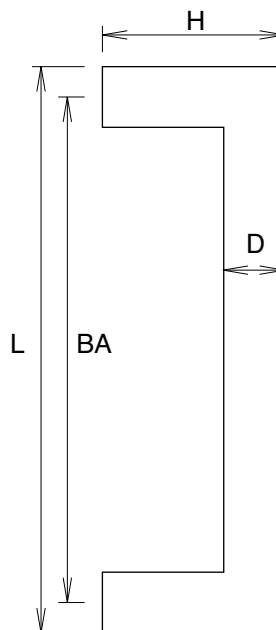

I-3310

Edelstahl matt - AISI 304

Befestigungskits finden Sie auf Seite 48

I-3310 - Ø 15

Artikelnummern:	D	BA	H	L	VPE
3310.E15.150.65	15	150	55	165	1
3310.I15.150.65	15	150	55	165	1
3310.E15.200.65	15	200	55	215	1
3310.I15.200.65	15	200	55	215	1
3310.E15.300.65	15	300	55	315	1
3310.I15.300.65	15	300	55	315	1

I-3310 - Ø 20

Artikelnummern:	D	BA	H	L	VPE
3310.E20.200.65	20	200	65	220	1
3310.I20.200.65	20	200	65	220	1
3310.E20.250.65	20	250	65	270	1
3310.I20.250.65	20	250	65	270	1
3310.E20.300.65	20	300	65	320	1
3310.I20.300.65	20	300	65	320	1

I-3310 - Ø 30

Artikelnummern:	D	BA	H	L	VPE
3310.E30.250.65	30	250	90	280	1
3310.I30.250.65	30	250	90	280	1
3310.E30.300.65	30	300	90	330	1
3310.I30.300.65	30	300	90	330	1
3310.E30.350.65	30	350	90	380	1
3310.I30.350.65	30	350	90	380	1
3310.E30.600.65	30	600	90	630	1
3310.I30.600.65	30	600	90	630	1