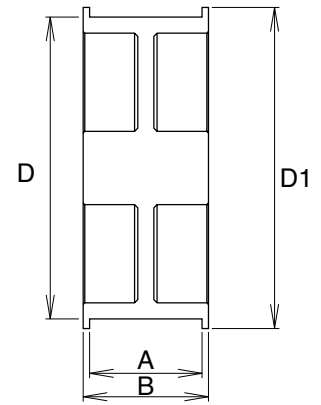

I-3250

Edelstahl matt - AISI 304
**Edelstahl lackiert

I-3250

Artikelnummern:	D	D1	A	B	VPE
3250.10.65	94	100	10	14	1
3250.12.65	94	100	12	16	1
3250.35.65	94	100	35	39	1
3250.40.65	94	100	40	44	1
3250.45.65	94	100	45	49	1
3250.50.65	94	100	50	54	1
3250.60.65	94	100	60	64	1