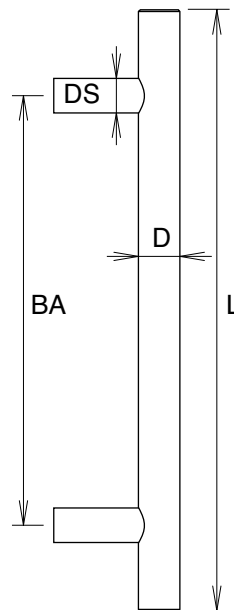

I-2000

Griffe

Knöpfe

Stoßgriffe und Türstopper

Schiebetürgriffe

Edelstahlschilder

Edelstahl matt - AISI 304

I-2000 - Ø 20

Artikelnummern:	D	DS	BA	H	L	VPE
2000.E20.200.65	20	18	200	65	300	1
2000.I20.200.65	20	18	200	65	300	1
2000.E20.250.65	20	18	250	65	400	1
2000.I20.250.65	20	18	250	65	400	1
2000.E20.300.65	20	18	300	65	450	1
2000.I20.300.65	20	18	300	65	450	1
2000.E20.500.65	20	18	500	65	700	1
2000.I20.500.65	20	18	500	65	700	1

I-2000 - Ø 30

Artikelnummern:	D	DS	BA	H	L	VPE
2000.E30.250.65	30	25	250	90	550	1
2000.I30.250.65	30	25	250	90	550	1
2000.E30.300.65	30	25	300	90	600	1
2000.I30.300.65	30	25	300	90	600	1
2000.E30.350.65	30	25	350	90	650	1
2000.I30.350.65	30	25	350	90	650	1
2000.E30.450.65	30	25	450	90	750	1
2000.I30.450.65	30	25	450	90	750	1
2000.E30.600.65	30	25	600	90	900	1
2000.I30.600.65	30	25	600	90	900	1
2000.E30.650.65	30	25	650	90	950	1
2000.I30.650.65	30	25	650	90	950	1