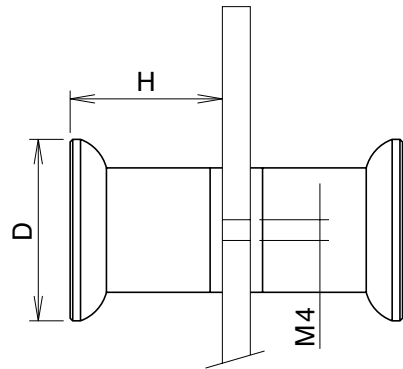

## I-129 d - für Glastüren

| Artikelnummern: | D  | H  | VPE   |
|-----------------|----|----|-------|
| 129D.030.65     | 30 | 28 | 1 Set |