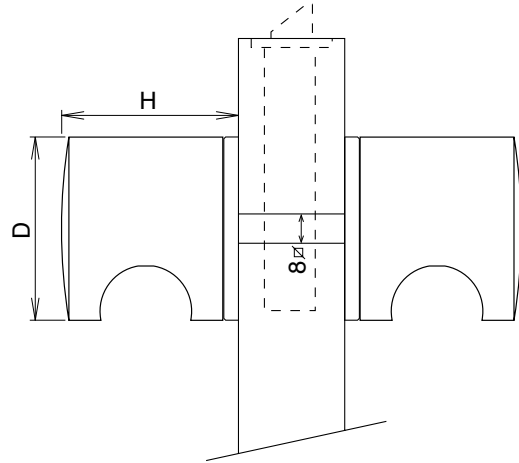

I-1260 / I-126 D

Edelstahl matt - AISI 304

I-1260

Artikelnummern:	D	H	VPE
1260.GIR.65	50	48	1 Set
1260.FIX.65	50	44	1 Set

Edelstahl matt - AISI 304

I-126 d - für Glastüren

Artikelnummern:	D	H	VPE
126D.030.65	30	35	1 Set