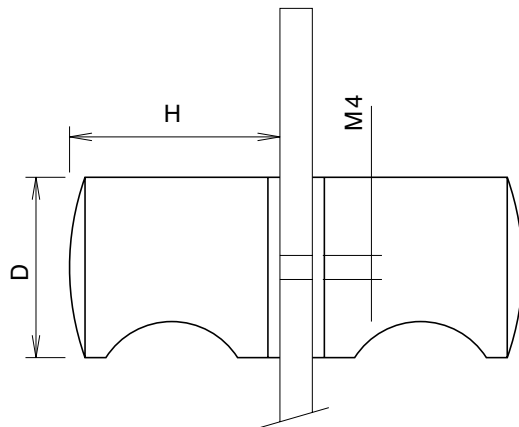

I-1260 / I-126 D

Edelstahl matt - AISI 304

I-1260

Artikelnummern:	D	H	VPE
1260.GIR.65	50	48	1 Set
1260.FIX.65	50	44	1 Set

Edelstahl matt - AISI 304

I-126 d - für Glastüren

Artikelnummern:	D	H	VPE
126D.030.65	30	35	1 Set