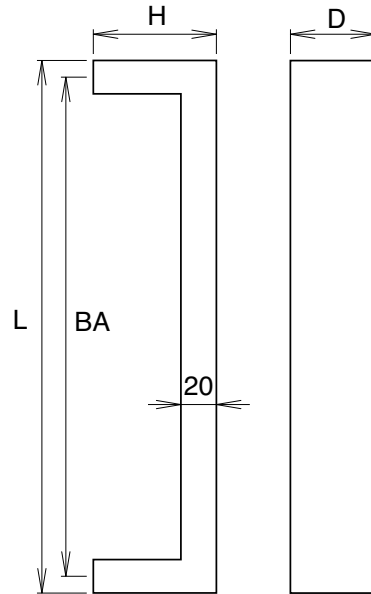

I-1000

Edelstahl matt - AISI 304

I-1000

Artikelnummern:	D	BA	H	VPE
1000.E20.200.65	40	200	65	1
1000.I20.200.65	40	200	65	1
1000.E20.300.65	40	300	65	1
1000.I20.300.65	40	300	65	1
1000.E20.500.65	40	500	65	1
1000.I20.500.65	40	500	65	1

Befestigungskits finden Sie auf Seite 48