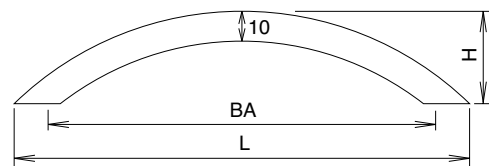

Edelstahl matt - AISI 304

I-159 - Ø 10 mm

Artikelnummern:	D	BA	L	H	Gew.	VPE
159.010.064.65	10	64	90	30	57 gr	25
159.010.096.65	10	96	126	30	73 gr	25
159.010.128.65	10	128	170	30	97 gr	25

Edelstahl matt - AISI 304

I-163 - Ø 10 mm

Artikelnummern:	D	BA	L	H	Gew.	VPE
163.010.096.65	10	96	115	30,5	84 gr	25
163.010.128.65	10	128	151	30,5	93 gr	25
163.010.160.65	10	160	186	30,5	108 gr	25
163.010.192.65	10	192	228	30,5	131 gr	25
163.010.256.65	10	256	291	35	173 gr	10
163.010.320.65	10	320	369	36	214 gr	10
163.010.512.65	10	512	573	32	341 gr	10