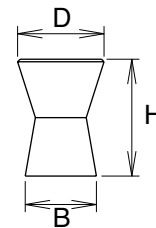

Edelstahl matt - AISI 304

I-158

Artikelnummern:	D	B	H	Gew.	VPE
158.010.65	10	8	15	5 gr	25
158.015.65	15	8,5	20	15 gr	25
158.020.65	20	9	24,5	33 gr	25
158.025.65	25	10	30	66 gr	25
158.030.65	30	10	32,5	89 gr	25
158.035.65	35	12,5	40	161 gr	25

Edelstahl matt - AISI 304

I-203

Artikelnummern:	D	B	H	Gew.	VPE
203.017.65	17	14	23	24 gr	25