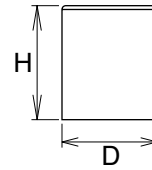

I-410 / I-426

Edelstahl matt - AISI 304

I-410

<u>Artikelnummern:</u>	D	H	Gew.	VPE
410.010.65	10	22	16 gr	25
410.015.65	15	25	42 gr	25
410.020.65	20	28	86 gr	25
410.025.65	25	30	146 gr	25

Edelstahl matt - AISI 304