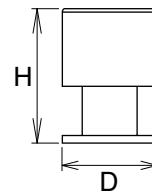

I-410 / I-426

Edelstahl matt - AISI 304

I-410

<u>Artikelnummern:</u>	D	H	Gew.	VPE
410.010.65	10	22	16 gr	25
410.015.65	15	25	42 gr	25
410.020.65	20	28	86 gr	25
410.025.65	25	30	146 gr	25

Edelstahl matt - AISI 304

I-426

<u>Artikelnummern:</u>	D	H	Gew.	VPE
426.010.65	10	24	16 gr	25
426.015.65	15	30	41 gr	25
426.020.65	20	33	77 gr	25
426.025.65	25	36	127 gr	25