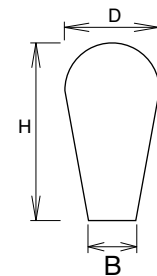

Edelstahl matt - AISI 304

I-338

Artikelnummern:	D	B	H	Gew.	VPE
338.020.65	20	10	26	38 gr	25
338.025.65	25	13	32	72 gr	25

Edelstahl matt - AISI 304

I-339

Artikelnummern:	D	B	H	Gew.	VPE
339.016.65	16	9	32,5	29 gr	25
339.020.65	20	10	37,5	55 gr	25
339.025.65	25	14	41,5	96 gr	25