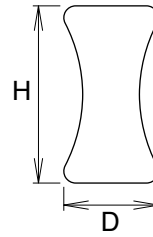

I-336 / I-337

Edelstahl matt - AISI 304

I-336

Artikelnummern:	D	B	H	Gew.	VPE
336.015.65	15	15	32,5	26 gr	25
336.020.65	20	20	37,5	55 gr	25
336.025.65	25	25	41,5	100 gr	25

Edelstahl matt - AISI 304

I-337

Artikelnummern:	D	B	H	Gew.	VPE
337.015.65	15	10	32,5	24 gr	25
337.020.65	20	12	37,5	51 gr	25
337.025.65	25	15	41,5	88 gr	25