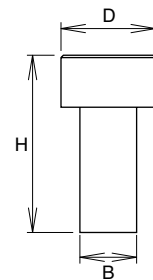

I-336 / I-337

Edelstahl matt - AISI 304

I-336

Artikelnummern:	D	B	H	Gew.	VPE
336.015.65	15	15	32,5	26 gr	25
336.020.65	20	20	37,5	55 gr	25
336.025.65	25	25	41,5	100 gr	25

Edelstahl matt - AISI 304

I-337

Artikelnummern:	D	B	H	Gew.	VPE
337.015.65	15	10	32,5	24 gr	25
337.020.65	20	12	37,5	51 gr	25
337.025.65	25	15	41,5	88 gr	25