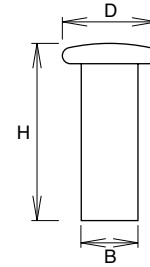

I-334 / I-335

Edelstahl matt - AISI 304

I-334

Artikelnummern:	D	B	H	Gew.	VPE
334.015.65	15	10	32,5	19 gr	25
334.020.65	20	12	37,5	40 gr	25
334.025.65	25	16	41,5	75 gr	25