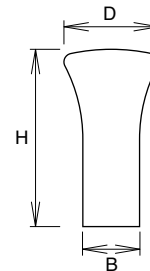

## I-334

Artikelnummern:	D	B	H	Gew.	VPE
334.015.65	15	10	32,5	19 gr	25
334.020.65	20	12	37,5	40 gr	25
334.025.65	25	16	41,5	75 gr	25

**Edelstahl matt - AISI 304**

## I-335

Artikelnummern:	D	B	H	Gew.	VPE
335.015.65	15	9	32,5	20 gr	25
335.020.65	20	12	37,5	43 gr	25
335.025.65	25	16	41,5	83 gr	25