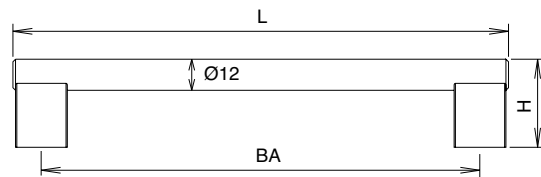

## I-331 - Ø 14 mm

Artikelnummern:	D	BA	L	H	Gew.	VPE
331.014.128.65	14	128	142	32	63,9 gr	25
331.014.342.65	14	342	356	32	129,8 gr	10
331.014.592.65	14	592	606	32	209,5 gr	10

Edelstahl matt - AISI 304

## I-333 - Ø 12 mm

Artikelnummern:	D	BA	L	H	Gew.	VPE
333.012.128.65	12	128	150	34	194 gr	25
333.012.160.65	12	160	182	34	224 gr	25
333.012.192.65	12	192	214	34	255 gr	10
333.012.292.65	12	292	314	34	343 gr	10
333.012.320.65	12	320	342	34	366 gr	10
333.012.342.65	12	342	364	34	387 gr	10
333.012.392.65	12	392	414	34	429 gr	10
333.012.492.65	12	492	514	34	522 gr	10
333.012.592.65	12	592	614	34	607 gr	10
333.012.792.65	12	792	814	34	791 gr	10