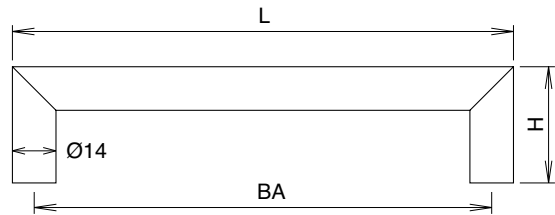

# I-331 Ø 14 / I-333

Edelstahl matt - AISI 304

## I-331 - Ø 14 mm

Artikelnummern:	D	BA	L	H	Gew.	VPE
331.014.128.65	14	128	142	32	63,9 gr	25
331.014.342.65	14	342	356	32	129,8 gr	10
331.014.592.65	14	592	606	32	209,5 gr	10

Edelstahl matt - AISI 304

## I-333 - Ø 12 mm

Artikelnummern:	D	BA	L	H	Gew.	VPE
333.012.128.65	12	128	150	34	194 gr	25
333.012.160.65	12	160	182	34	224 gr	25
333.012.192.65	12	192	214	34	255 gr	10
333.012.292.65	12	292	314	34	343 gr	10
333.012.320.65	12	320	342	34	366 gr	10
333.012.342.65	12	342	364	34	387 gr	10
333.012.392.65	12	392	414	34	429 gr	10
333.012.492.65	12	492	514	34	522 gr	10
333.012.592.65	12	592	614	34	607 gr	10
333.012.792.65	12	792	814	34	791 gr	10