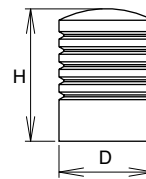

## I-326

Artikelnummern:	D	H	Gew.	VPE
326.010.65	10	24	12 gr	25
326.015.65	15	29,5	33 gr	25
326.020.65	20	33	61 gr	25
326.025.65	25	35,5	102 gr	25

Edelstahl matt - AISI 304

## I-327

Artikelnummern:	D	H	Gew.	VPE
327.010.65	10	24	13 gr	25
327.015.65	15	25,5	32 gr	25
327.020.65	20	33,5	75 gr	25
327.025.65	25	35	125 gr	25