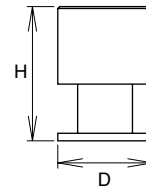

I-326 / I-327

Edelstahl matt - AISI 304

I-326

Artikelnummern:	D	H	Gew.	VPE
326.010.65	10	24	12 gr	25
326.015.65	15	29,5	33 gr	25
326.020.65	20	33	61 gr	25
326.025.65	25	35,5	102 gr	25