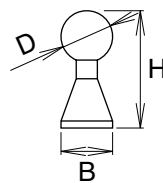

Edelstahl matt - AISI 304

I-206

Artikelnummern:	D	B	H	Gew.	VPE
206.012.65	12	12	21,5	13 gr	25

Edelstahl matt - AISI 304

I-207

Artikelnummern:	D	B	H	Gew.	VPE
207.011.65	11	11	25	11 gr	25