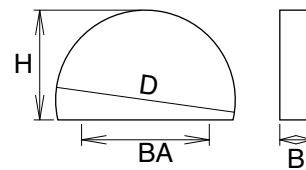

Edelstahl matt - AISI 304

I-209

Artikelnummern:	D	B	H	Gew.	VPE
209.012.65	12	7	20	11 gr	25
209.016.65	16	8	26	23 gr	25
209.020.65	20	10	28	40 gr	25
209.024.65	24	14	29	65 gr	25
209.029.65	29	18	35	120 gr	25

Edelstahl matt - AISI 304

I-325

Artikelnummern:	D	BA	H	B	Gew.	VPE
325.030.65	30	16	23,5	8	36 gr	25
325.035.65	35	16	25,5	8	45 gr	25
325.045.65	45	32	27,5	8	61 gr	25