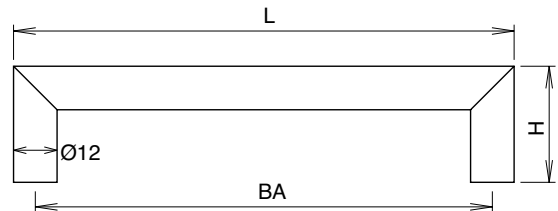

I-205 / I-331 Ø 12

Edelstahl matt - AISI 304

I-205 - Ø 8 mm

Artikelnummern:	D	BA	L	H	Gew.	VPE
205.008.064.65	8	64	83	32	62 gr	25
205.008.096.65	8	96	118	32	80 gr	25
205.008.128.65	8	128	152	32	93 gr	25

Edelstahl matt - AISI 304

I-331 - Ø 12 mm

Artikelnummern:	D	BA	L	H	Gew.	VPE
331.012.096.65	12	96	108	32	126 gr	25
331.012.128.65	12	128	140	32	157 gr	25
331.012.160.65	12	160	172	32	185 gr	25
331.012.192.65	12	192	204	32	209 gr	10
331.012.288.65	12	288	300	32	299 gr	10
331.012.320.65	12	320	332	32	321 gr	10
331.012.352.65	12	352	364	32	347 gr	10
331.012.384.65	12	384	396	32	378 gr	10
331.012.480.65	12	480	492	32	463 gr	10
331.012.736.65	12	736	748	32	693 gr	10