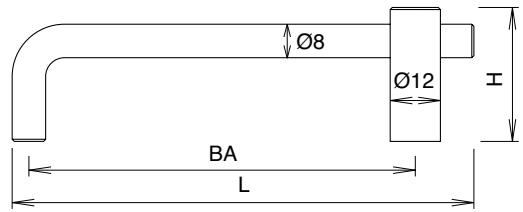

I-205 / I-331 Ø 12

Edelstahl matt - AISI 304

I-205 - Ø 8 mm

Artikelnummern:	D	BA	L	H	Gew.	VPE
205.008.064.65	8	64	83	32	62 gr	25
205.008.096.65	8	96	118	32	80 gr	25
205.008.128.65	8	128	152	32	93 gr	25

Edelstahl matt - AISI 304

I-331 - Ø 12 mm

Artikelnummern:	D	BA	L	H	Gew.	VPE
331.012.096.65	12	96	108	32	126 gr	25
331.012.128.65	12	128	140	32	157 gr	25
331.012.160.65	12	160	172	32	185 gr	25
331.012.192.65	12	192	204	32	209 gr	10
331.012.288.65	12	288	300	32	299 gr	10
331.012.320.65	12	320	332	32	321 gr	10
331.012.352.65	12	352	364	32	347 gr	10
331.012.384.65	12	384	396	32	378 gr	10
331.012.480.65	12	480	492	32	463 gr	10
331.012.736.65	12	736	748	32	693 gr	10