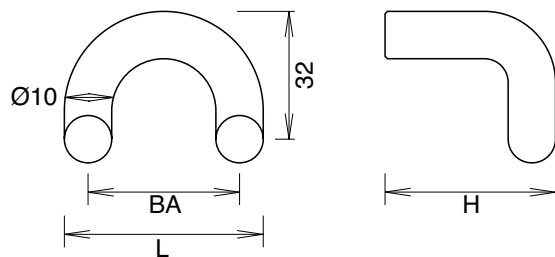

Edelstahl matt - AISI 304

**I-201 - Ø 10 mm**

| Artikelnummern: | D  | BA | L  | H  | Gew.  | VPE |
|-----------------|----|----|----|----|-------|-----|
| 201.010.3226.65 | 10 | 32 | 42 | 26 | 36 gr | 25  |
| 201.010.3240.65 | 10 | 32 | 42 | 40 | 53 gr | 25  |
| 201.010.6442.65 | 10 | 64 | 74 | 42 | 67 gr | 25  |

Edelstahl matt - AISI 304

**I-202 - Ø 10 mm**

| Artikelnummern: | D  | BA | L  | H  | Gew.  | VPE |
|-----------------|----|----|----|----|-------|-----|
| 202.010.032.65  | 10 | 32 | 42 | 36 | 66 gr | 25  |