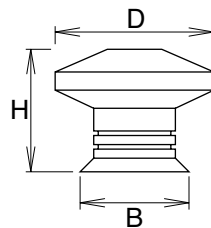

# I-125 / ED-126

Edelstahl matt - AISI 304

## I-125

<u>Artikelnummern:</u>	D	B	H	Gew.	VPE
125.025.65	25	18	20	40 gr	25
125.030.65	30	21	23	60 gr	25
125.035.65	35	24	27	97 gr	25

Edelstahl matt - AISI 304