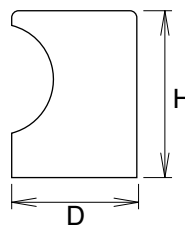

## I-125

<u>Artikelnummern:</u>	D	B	H	Gew.	VPE
125.025.65	25	18	20	40 gr	25
125.030.65	30	21	23	60 gr	25
125.035.65	35	24	27	97 gr	25

Edelstahl matt - AISI 304

## ED-126

<u>Artikelnummern:</u>	D	H	Gew.	VPE
126ED.015.65	15	22	25 gr	25
126ED.018.65	18	24	44 gr	25
126ED.020.65	20	26	58 gr	25