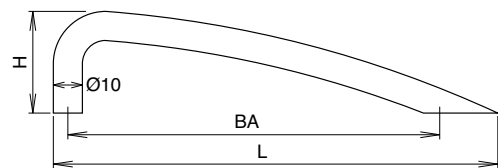

Edelstahl matt - AISI 304

I-123 - Ø 10 mm

Artikelnummern:	D	BA	L	H	Gew.	VPE
123.010.096.65	10	96	156	35,5	111 gr	25
123.010.128.65	10	128	188	35,5	130 gr	25

Edelstahl matt - AISI 304

I-128 - Ø 10 mm

Artikelnummern:	D	BA	L	H	Gew.	VPE
128.010.096.65	10	96	118	35	83 gr	25
128.010.128.65	10	128	153	35	103 gr	25
128.010.160.65	10	160	196	35	121 gr	25